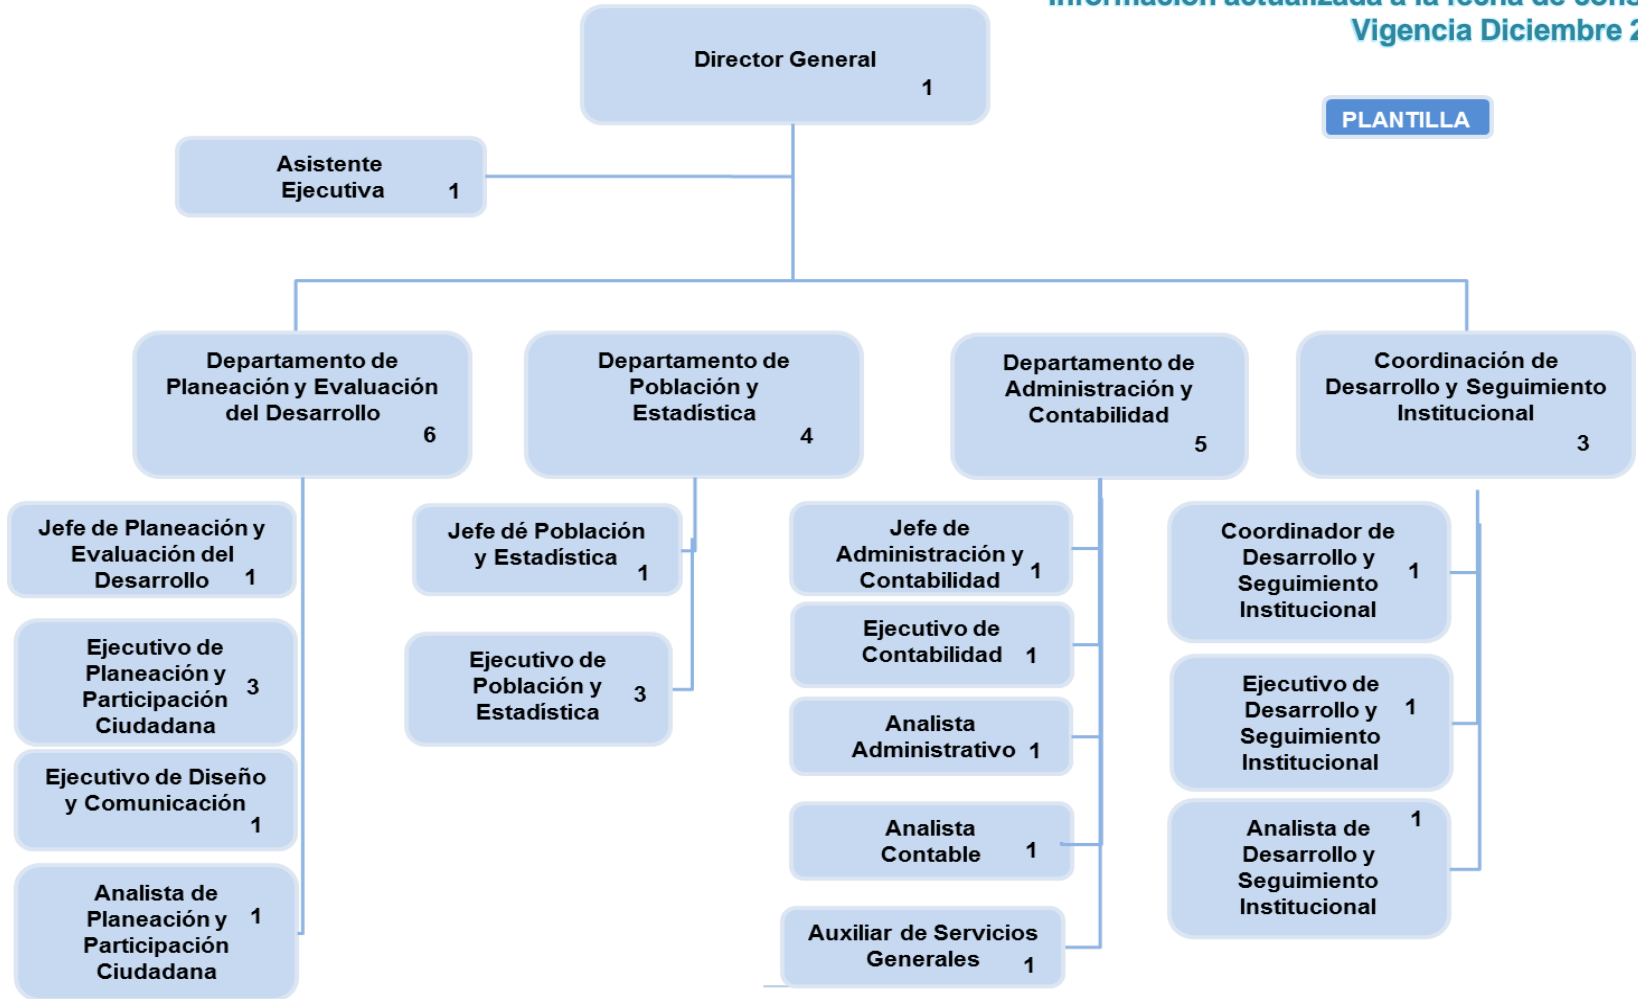

Comité de Planeación para el Desarrollo del Estado

ORGANIGRAMA

Información actualizada a la fecha de consulta
Vigencia Diciembre 2017

PLANTILLA

ESTRUCTURA ORGANICA

Comité de Planeación para el Desarrollo del Estado

Información actualizada a la
fecha de consulta
Vigencia **2017**